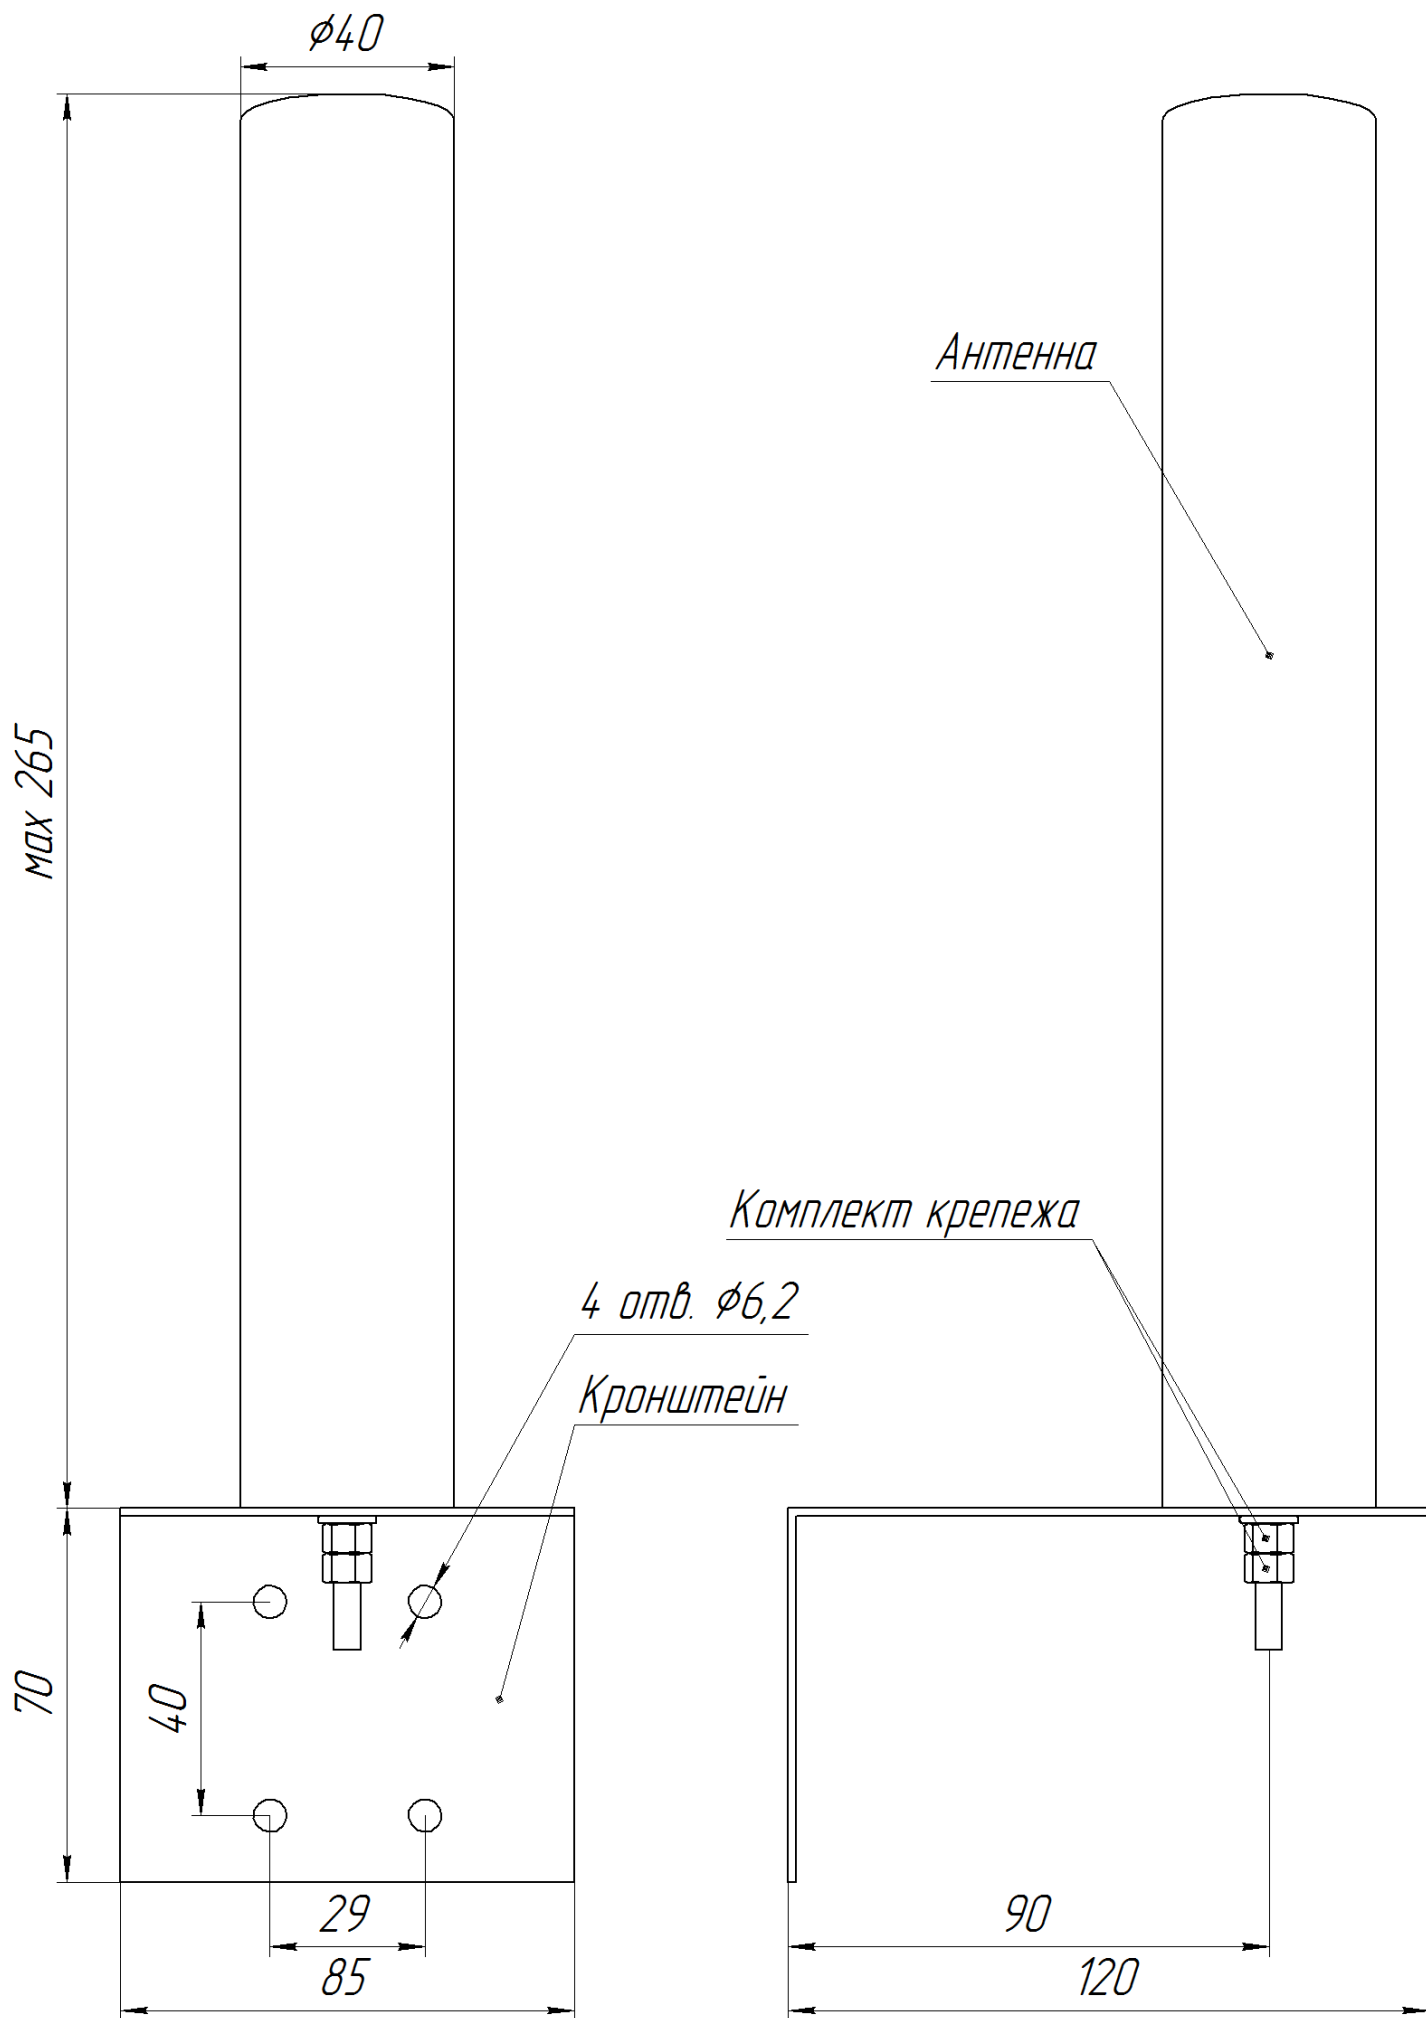

КСВ, не более (типовое значение):

- 2,5 (2,2) для GSM 900 МГц

- 2 (1,5) для GSM 1800 МГц и 3G

Диаграмма направленности: круговая

Диапазон рабочих температур: от минус 40 до плюс 80 °С

Степень защиты корпуса соответствует IP64 по ГОСТ 14254-2015

Вес, не более, кг: 0,5

Комплектность

В комплект поставки антенны входят:

Антенна с кабелем 1 шт.

Кронштейн 1 шт.

Монтаж

Способ монтажа: с помощью кронштейна в комплекте поставки. В общем случае антенну следует устанавливать **вертикально**. Крепеж для установки кронштейна на стену или опору в комплект поставки антенны не входит.

Рисунок 1 – Внешний вид антенны